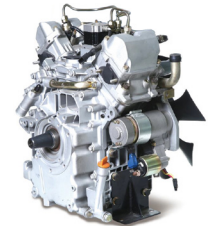

MODEL		KDK292FE	KDK292FEG2	KDK2V80GE
Maksimum Güç	(hp)	22	22	20
Çap x Stroke	(mm)	92x75	92x75	80x79
Silindir Hacmi	(cc)	997	997	794
Çalışma Şekli		Marşlı	Marşlı	Marşlı
Motor Tipi / Soğutma		2 Silindir / Hava Soğutma	2 Silindir / Hava Soğutma	2 Silindir / Su Soğutma
Krank Tipi		Kamalı (J11)	Konik (G2)	Konik (G2)
Gaz Tertibatı		-	-	-
Kontakt Set		Var	Var	Yok
Kaplin Flansı		-	-	-
Hava Filtresi		Yağlı Tip	Yağlı Tip	Yok
Egsoz		Var	Var	Yok
Radyatör	(lt)	-	-	Yok
Yakıt Depo Kapasitesi	(lt)	7	7	-
Yağ Kapasitesi	(lt)	2,75	2,75	2,3
Yağ Tipi		15W40	15W40	15W40
Ağırlık	(kg)	90	90	58
Boyutlar (UxGxY)	(mm)	582x462x582	582x462x582	520x470x552