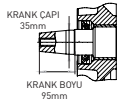

reismakina

KAMA *by* **REIS**

www.kamabyreis.com

MOTORLAR

BENZİNLİ MOTORLAR

GK210 / GK420 / GK420E / GK460 / GK460E

Benzinli Motorlar

MODEL		GK210	GK420	GK420E	GK460	GK460E
Motor Devri	(rpm)	3,600	3,600	3,600	3,600	3,600
Maksimum Güç	(hp)	7	16	16	18	18
Çap x Stroke	(mm)	70x55	90x66	90x66	92x69	92x69
Silindir Hacmi	(cc)	212	419	420	458	456
Çalışma Şekli		İpli	İpli	İpli / Marşlı	İpli	İpli / Marşlı
Motor Tipi / Soğutma		1 Silindir / Hava Soğutmalı	1 Silindir / Hava Soğutmalı	1 Silindir / Hava Soğutmalı	1 Silindir / Hava Soğutmalı	1 Silindir / Hava Soğutmalı
Krank Tipi		Kamalı (Q1)	Kamalı (S1)	Kamalı (S1)	Kamalı (S1)	Kamalı (S1)
Hava Filtresi		Yağlı Tip	Yağlı Tip	Yağlı Tip	Yağlı Tip	Yağlı Tip
Yakıt Depo Kapasitesi	(lt)	3,6	6	6	6	6
Yağ Kapasitesi	(lt)	0,6	1,4	1,4	1,4	1,4
Yağ Tipi		15W40	15W40	15W40	15W40	15W40
Ağırlık	(kg)	17	31	34	35	35
Boyutlar (UxGxY)	(mm)	315x362x335	490x415x460	490x415x460	505x430x490	505x430x490

DİZEL MOTORLAR

KDK292FE / KDK292FEG2 / KDK2V80GE

Dizel Motor

R670E

MODEL		R670E
Motor Devri	(rpm)	3,600
Maksimum Güç	(hp)	22
Çap x Stroke	(mm)	78x70
Silindir Hacmi	(cc)	670
Çalışma Şekli		Marşlı
Motor Tipi / Soğutma		2 Silindir / Hava Soğutmalı
Krank Tipi		Konik (G)
Hava Filtresi		Kuru Tip
Yakıt Depo Kapasitesi	(lt)	Yok
Karter Yağ Kapasitesi	(lt)	1,5
Yağ Tipi		15W40
Ağırlık	(kg)	45
Boyutlar (UxGxY)	(mm)	615x500x530