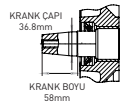

DİZEL MOTORLAR

KDK292FE / KDK292FEG2 / KDK2V80GE

Dizel Motor

R670E

MODEL		R670E
Motor Devri	(rpm)	3,600
Maksimum Güç	(hp)	22
Çap x Stroke	(mm)	78x70
Silindir Hacmi	(cc)	670
Çalışma Şekli		Marşlı
Motor Tipi / Soğutma		2 Silindir / Hava Soğutmalı
Krank Tipi		Konik (G)
Hava Filtresi		Kuru Tip
Yakıt Depo Kapasitesi	(lt)	Yok
Karter Yağ Kapasitesi	(lt)	1,5
Yağ Tipi		15W40
Ağırlık	(kg)	45
Boyutlar (UxGxY)	(mm)	615x500x530

KDK292FE

KDK292FEG2

KDK2V80GE

MODEL		KDK292FE	KDK292FEG2	KDK2V80GE
Maksimum Güç	(hp)	22	22	20
Çap x Stroke	(mm)	92x75	92x75	80x79
Silindir Hacmi	(cc)	997	997	794
Çalışma Şekli		Marşlı	Marşlı	Marşlı
Motor Tipi / Soğutma		2 Silindir / Hava Soğutma	2 Silindir / Hava Soğutma	2 Silindir / Su Soğutma
Krank Tipi		Kamalı (J11)	Konik (G2)	Konik (G2)
Gaz Tertibatı		-	-	-
Kontakt Set		Var	Var	Yok
Kaplin Flansı		-	-	-
Hava Filtresi		Yağlı Tip	Yağlı Tip	Yok
Egsoz		Var	Var	Yok
Radyatör	(lt)	-	-	Yok
Yakıt Depo Kapasitesi	(lt)	7	7	-
Yağ Kapasitesi	(lt)	2,75	2,75	2,3
Yağ Tipi		15W40	15W40	15W40
Ağırlık	(kg)	90	90	58
Boyutlar (UxGxY)	(mm)	582x462x582	582x462x582	520x470x552