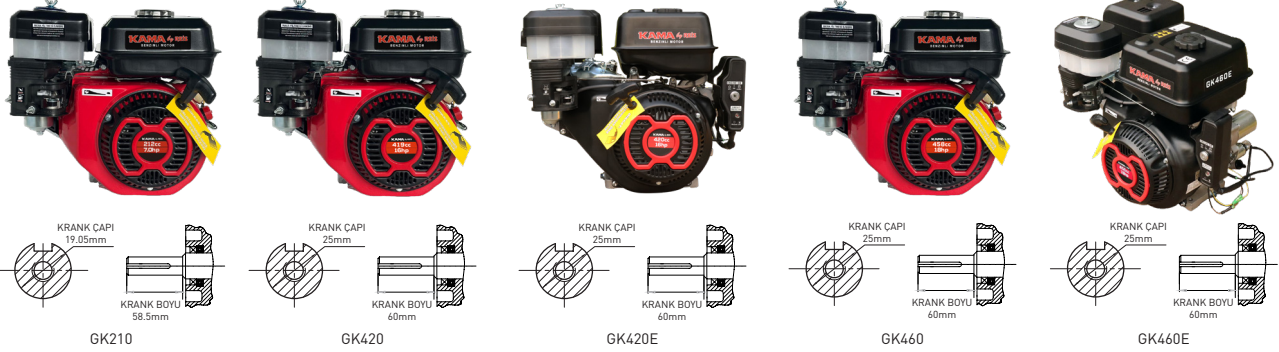

BENZİNLİ MOTORLAR

GK210 / GK420 / GK420E / GK460 / GK460E

Benzinli Motorlar

MODEL		GK210	GK420	GK420E	GK460	GK460E
Motor Devri	(rpm)	3,600	3,600	3,600	3,600	3,600
Maksimum Güç	(hp)	7	16	16	18	18
Çap x Stroke	(mm)	70x55	90x66	90x66	92x69	92x69
Silindir Hacmi	(cc)	212	419	420	458	456
Çalışma Şekli		İpli	İpli	İpli / Marşlı	İpli	İpli / Marşlı
Motor Tipi / Soğutma		1 Silindir / Hava Soğutmalı	1 Silindir / Hava Soğutmalı	1 Silindir / Hava Soğutmalı	1 Silindir / Hava Soğutmalı	1 Silindir / Hava Soğutmalı
Krank Tipi		Kamalı (Q1)	Kamalı (S1)	Kamalı (S1)	Kamalı (S1)	Kamalı (S1)
Hava Filtresi		Yağlı Tip	Yağlı Tip	Yağlı Tip	Yağlı Tip	Yağlı Tip
Yakıt Depo Kapasitesi	(lt)	3,6	6	6	6	6
Yağ Kapasitesi	(lt)	0,6	1,4	1,4	1,4	1,4
Yağ Tipi		15W40	15W40	15W40	15W40	15W40
Ağırlık	(kg)	17	31	34	35	35
Boyutlar (UxGxY)	(mm)	315x362x335	490x415x460	490x415x460	505x430x490	505x430x490