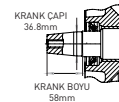

DİZEL MOTORLAR

KDK292FE / KDK292FEG2 / KDK2V80GE

Dizel Motor

R670E

MODEL		R670E
Motor Devri	(rpm)	3,600
Maksimum Güç	(hp)	22
Çap x Stroke	(mm)	78x70
Silindir Hacmi	(cc)	670
Çalışma Şekli		Marşlı
Motor Tipi / Soğutma		2 Silindir / Hava Soğutmalı
Krank Tipi		Konik (G)
Hava Filtresi		Kuru Tip
Yakıt Depo Kapasitesi	(lt)	Yok
Karter Yağ Kapasitesi	(lt)	1,5
Yağ Tipi		15W40
Ağırlık	(kg)	45
Boyutlar (UxGxY)	(mm)	615x500x530

KDK292FE

KDK292FEG2

KDK2V80GE

MODEL		KDK292FE	KDK292FEG2	KDK2V80GE
Maksimum Güç	(hp)	22	22	20
Çap x Stroke	(mm)	92x75	92x75	80x79
Silindir Hacmi	(cc)	997	997	794
Çalışma Şekli		Marşlı	Marşlı	Marşlı
Motor Tipi / Soğutma		2 Silindir / Hava Soğutma	2 Silindir / Hava Soğutma	2 Silindir / Su Soğutma
Krank Tipi		Kamalı (J11)	Konik (G2)	Konik (G2)
Gaz Tertibatı		-	-	-
Kontakt Set		Var	Var	Yok
Kaplin Flansı		-	-	-
Hava Filtresi		Yağlı Tip	Yağlı Tip	Yok
Egsoz		Var	Var	Yok
Radyatör	(lt)	-	-	Yok
Yakıt Depo Kapasitesi	(lt)	7	7	-
Yağ Kapasitesi	(lt)	2,75	2,75	2,3
Yağ Tipi		15W40	15W40	15W40
Ağırlık	(kg)	90	90	58
Boyutlar (UxGxY)	(mm)	582x462x582	582x462x582	520x470x552