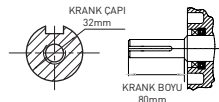

DİZEL MOTORLAR

KDK292FE / KDK292FEG2 / KDK2V80GE

Dizel Motor

R670E

MODEL		R670E
Motor Devri	(rpm)	3,600
Maksimum Güç	(hp)	22
Çap x Stroke	(mm)	78x70
Silindir Hacmi	(cc)	670
Çalışma Şekli		Marşlı
Motor Tipi / Soğutma		2 Silindir / Hava Soğutmalı
Krank Tipi		Konik (G)
Hava Filtresi		Kuru Tip
Yakıt Depo Kapasitesi	(lt)	Yok
Karter Yağ Kapasitesi	(lt)	1,5
Yağ Tipi		15W40
Ağırlık	(kg)	45
Boyutlar (UxGxY)	(mm)	615x500x530

KDK292FE

KDK292FEG2

KDK2V80GE

MODEL		KDK292FE	KDK292FEG2	KDK2V80GE
Maksimum Güç	(hp)	22	22	20
Çap x Stroke	(mm)	92x75	92x75	80x79
Silindir Hacmi	(cc)	997	997	794
Çalışma Şekli		Marşlı	Marşlı	Marşlı
Motor Tipi / Soğutma		2 Silindir / Hava Soğutma	2 Silindir / Hava Soğutma	2 Silindir / Su Soğutma
Krank Tipi		Kamalı (J11)	Konik (G2)	Konik (G2)
Gaz Tertibatı		-	-	-
Kontakt Set		Var	Var	Yok
Kaplin Flansı		-	-	-
Hava Filtresi		Yağlı Tip	Yağlı Tip	Yok
Egsoz		Var	Var	Yok
Radyatör	(lt)	-	-	Yok
Yakıt Depo Kapasitesi	(lt)	7	7	-
Yağ Kapasitesi	(lt)	2,75	2,75	2,3
Yağ Tipi		15W40	15W40	15W40
Ağırlık	(kg)	90	90	58
Boyutlar (UxGxY)	(mm)	582x462x582	582x462x582	520x470x552